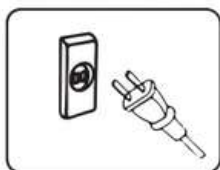

INSTRUCȚIUNI DE UTILIZARE

PREGĂTIREA PRE-SERVICIU

- Instalarea aparatului de masaj:
- Păstrați acest aparat de masaj într-un loc uscat, ferit de lumina soarelui.
- Vă recomandăm să plasați o bucată de covor sau un covor moale dedesubt pentru a reduce zgomotul în timpul funcționării.
- Conectarea la sursa de alimentare:
- Conectați fișa la priza de alimentare.
- Asigurați-vă că cablul de alimentare nu este deteriorat.
- Înainte de a începe lucrul, inversați piciorul de sprijin inferior.
- Porniți întrerupătorul de alimentare de pe marginea capacului din spate, lumina de alimentare se va aprinde, aparatul de masaj este pornit și indicatorul de pe panoul de control va clipi.
- Apăsăți butonul de pornire de pe panoul de control pentru a porni aparatul de masaj.
- Selectați programul dorit pentru a începe să vă bucurați de masaj.